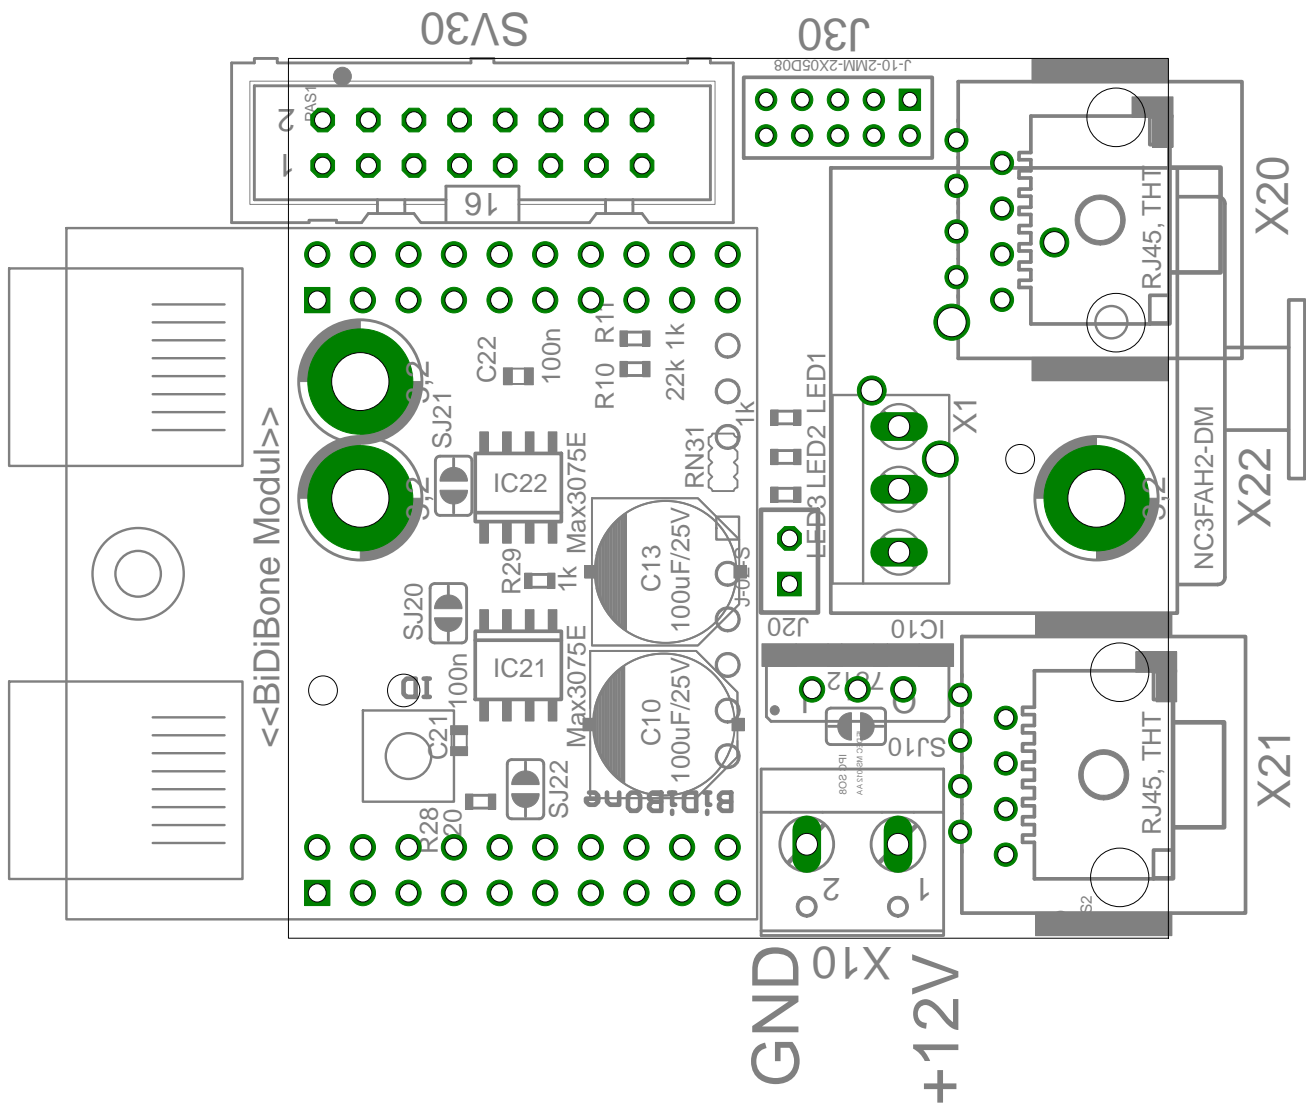

# OneIF V1.1

Addon für BiDiBone

OpenDCC / Fichtelbahn  
30.07.2013  
2-Lagen / 49mm x 49mm

(c)www.fichtelbahn.de  
(c)www.opendcc.de

(c)www.fichtelbahn.de  
(c)www.opendcc.de

# OneIF V1.1

Addon für BiDiBone

OpenDCC / Fichtelbahn  
30.07.2013  
2-Lagen / 49mm x 49mm